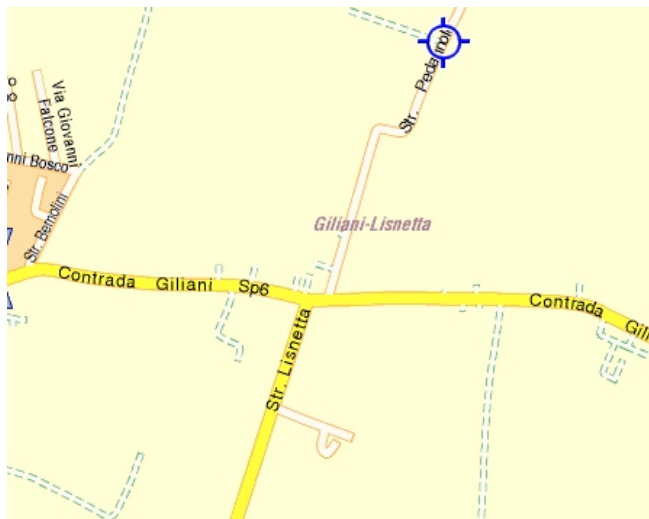

BELLAFONTE®

COME RAGGIUNGERCI:

DA BOLOGNA

- Autostrada A1 direzione Modena
- A Modena prendere lo svincolo per l'autostrada A22 del Brennero
- Uscire a Mantova Sud
- All'uscita del casello girare a sinistra. Di seguito i paesi da attraversare: Cerese - Gli Angeli - Curtatone - Rivalta sul Mincio - Rodigo - Gazoldo degli Ippoliti - Piubega - Casaloldo - Castel Goffredo
- Arrivati a Castel Goffredo, svoltare in via Pedagnolo 3b

DA BOLZANO

- Autostrada del Brennero A22 direzione Modena
- In prossimità di Verona prendere lo svincolo per autostrada A4 Milano-Venezia direzione Milano
- Uscire al casello di Desenzano del Garda
- All'uscita del casello girare a destra, prendere la tangenziale in direzione Mantova - Castel Goffredo.
- Attenzione: seguite per direzione Mantova e superate l'ultima uscita di Castiglione delle Stiviere, prendete l'uscita di Medole e proseguite dritti fino a Castel Goffredo..
- Arrivati a Castel Goffredo, svoltare in via Pedagnolo 3b

DA CREMONA Paesi da attraversare:

- Cicognolo - Isola Dovarese - Casalromano - Asola - Casaloldo - Castel Goffredo
- Arrivati a Castel Goffredo, svoltare in via Pedagnolo 3b

DA MILANO O DA VENEZIA

- Autostrada A4 Milano-Venezia
- Uscire al casello Desenzano del Garda
- All'uscita del casello girare a destra, prendere la tangenziale in direzione Mantova - Castel Goffredo.
- Attenzione: seguite per direzione Mantova e superate l'ultima uscita di Castiglione delle Stiviere, prendete l'uscita di Medole e proseguite dritti fino a Castel Goffredo.
- Arrivati a Castel Goffredo, svoltare in via Pedagnolo 3b

DA PARMA Paesi da attraversare:

- Colorno - Casalmaggiore - San Giovanni in croce - Piacenza - Canneto sull'Oglio - Casalromano - Asola - Casaloldo - Castel Goffredo.
- Arrivati a Castel Goffredo, svoltare in via Pedagnolo 3b