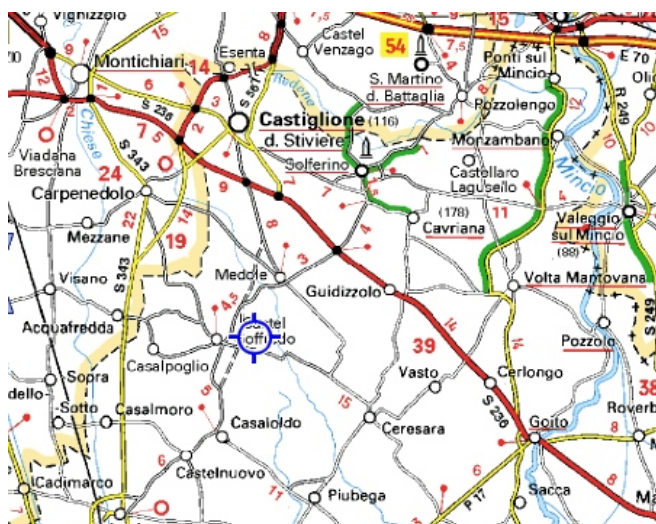

BELLAFONTE®

COME RAGGIUNGERCI:

DA BOLOGNA

- Autostrada A1 direzione Modena
- A Modena prendere lo svincolo per l'autostrada A22 del Brennero
- Uscire a Mantova Sud
- All'uscita del casello girare a sinistra. Di seguito i paesi da attraversare: Cerese - Gli Angeli - Curtatone - Rivalta sul Mincio - Rodigo - Gazoldo degli Ippoliti - Piubega - Casaloldo - Castel Goffredo
- Arrivati a Castel Goffredo, svoltare in via Pedagnolo 3b

DA BOLZANO

- Autostrada del Brennero A22 direzione Modena
- In prossimità di Verona prendere lo svincolo per autostrada A4 Milano-Venezia direzione Milano
- Uscire al casello di Desenzano del Garda
- All'uscita del casello girare a destra, prendere la tangenziale in direzione Mantova - Castel Goffredo.
- Attenzione: seguite per direzione Mantova e superate l'ultima uscita di Castiglione delle Stiviere, prendete l'uscita di Medole e proseguite dritti fino a Castel Goffredo..
- Arrivati a Castel Goffredo, svoltare in via Pedagnolo 3b

DA CREMONA Paesi da attraversare:

- Cicognolo - Isola Dovarese - Casalromano - Asola - Casaloldo - Castel Goffredo
- Arrivati a Castel Goffredo, svoltare in via Pedagnolo 3b

DA MILANO O DA VENEZIA

- Autostrada A4 Milano-Venezia
- Uscire al casello Desenzano del Garda
- All'uscita del casello girare a destra, prendere la tangenziale in direzione Mantova - Castel Goffredo.
- Attenzione: seguite per direzione Mantova e superate l'ultima uscita di Castiglione delle Stiviere, prendete l'uscita di Medole e proseguite dritti fino a Castel Goffredo.
- Arrivati a Castel Goffredo, svoltare in via Pedagnolo 3b

DA PARMA Paesi da attraversare:

- Colorno - Casalmaggiore - San Giovanni in croce - Piacenza - Canneto sull'Oglio - Casalromano - Asola - Casaloldo - Castel Goffredo.
- Arrivati a Castel Goffredo, svoltare in via Pedagnolo 3b